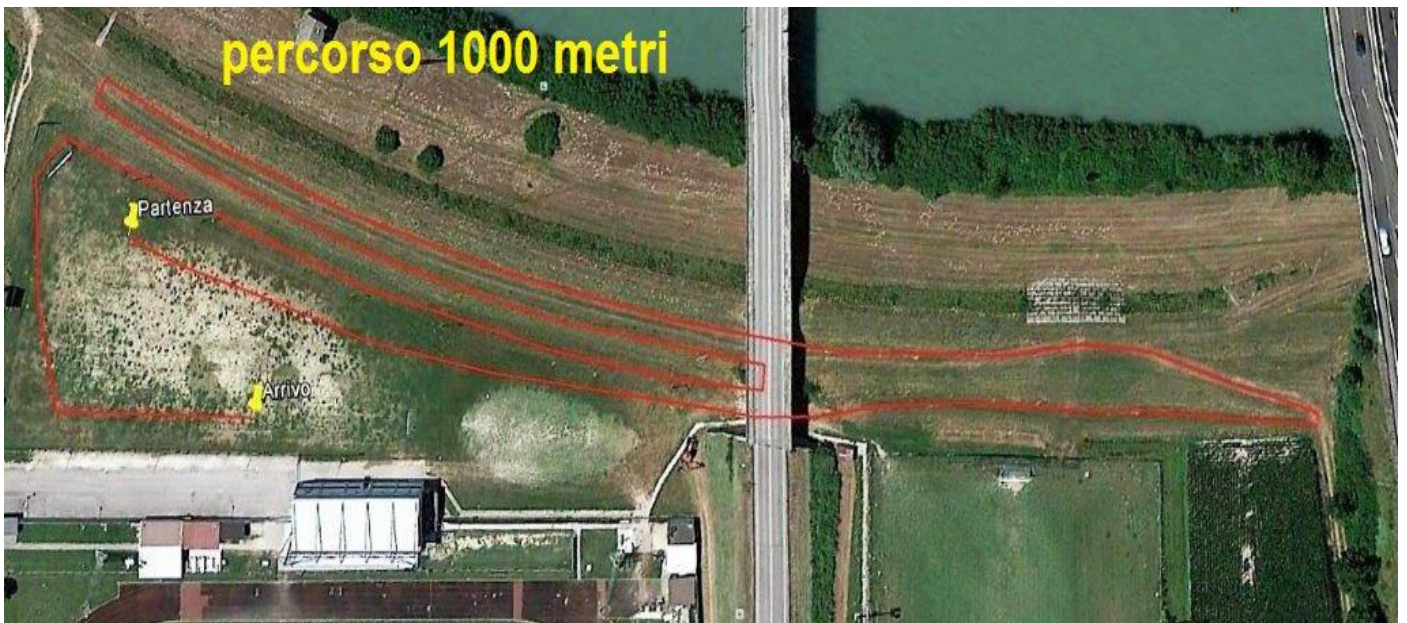

Percorsi Cross del Livenza 2 dicembre

PERCORSO 2.500 METRI

1 GIRO DA 1.000 METRI + 1 GIRO DA 1.500 METRI

PERCORSO 3.500 METRI

1 GIRO DA 1.500 METRI + 1 GIRO DA 2.000 METRI

PERCORSO 5.000 METRI

1 GIRO DA 1.000 METRI + 2 GIRI DA 2.000 METRI

percorso 1000 metri

percorso 1500 metri

percorso 2.000 metri