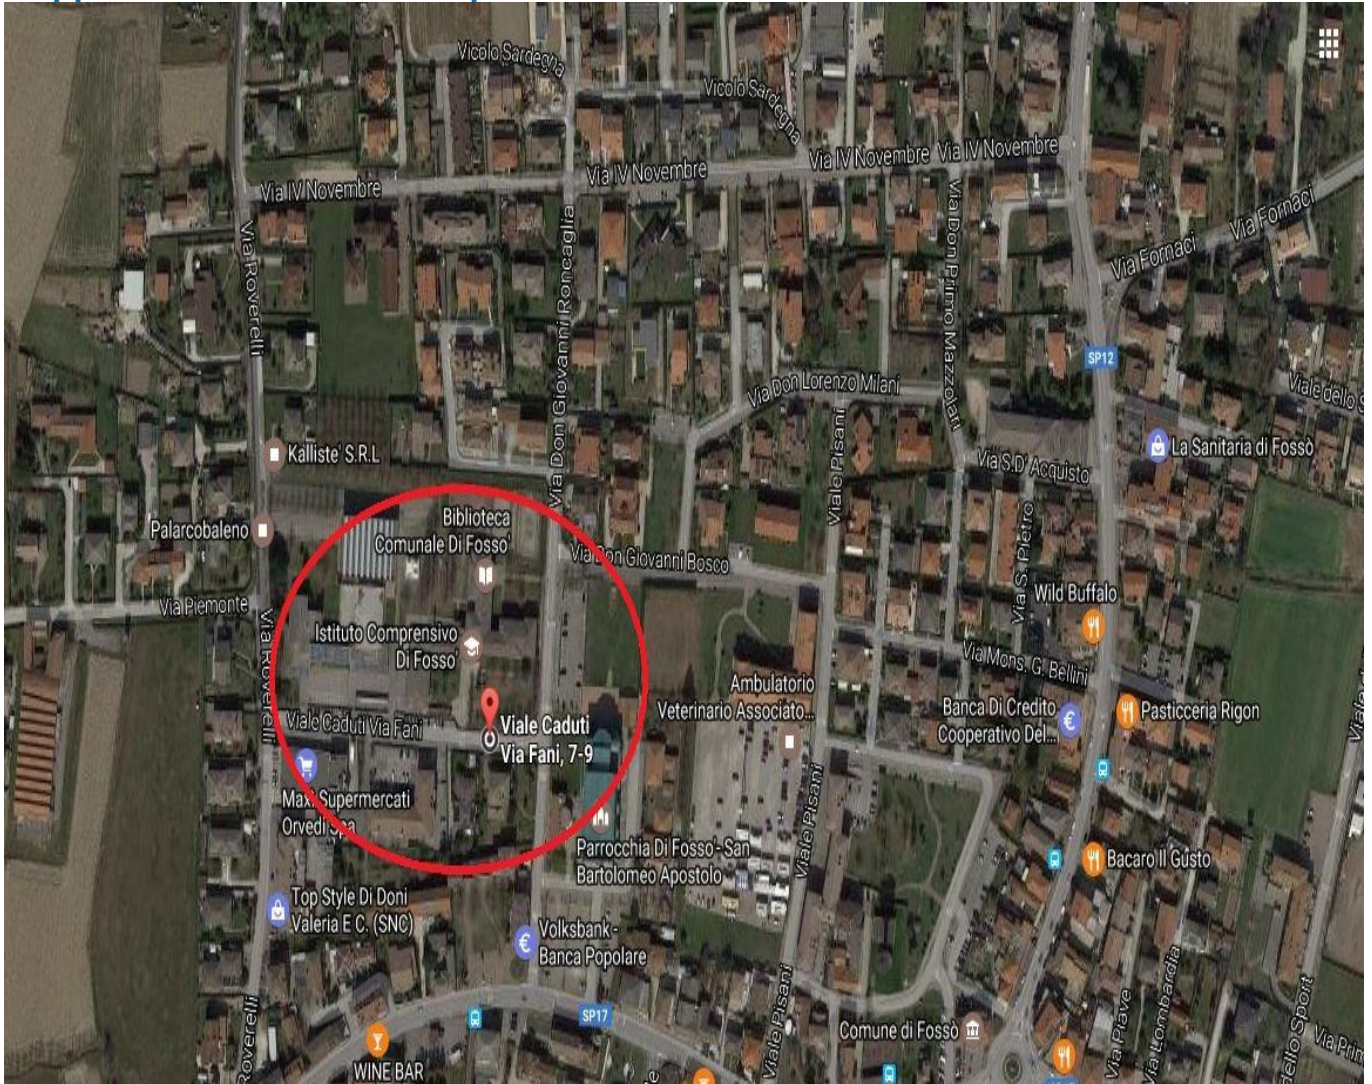

Comitato Provinciale **Venezia**

FEBBRAIO 2017
SABATO 11

FOSSO' - VENEZIA
Istituto Comprensivo di Fossò
Viale Caduti Via Fani 8

Mappa Palestra Istituto Comprensivo di Fossò viale Caduti via Fani 8

 FEDERAZIONE ITALIANA di ATLETICA LEGGERA